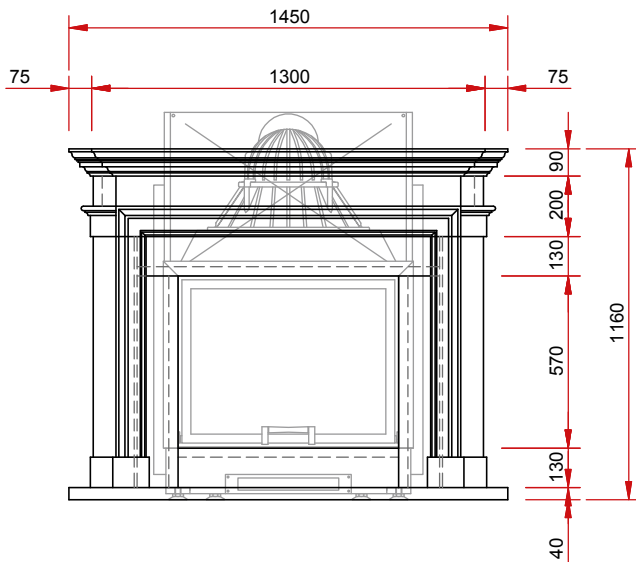

Blanco Nac.

Caliza Moka

Travertino Rom.

N3

Серия «Классика» из натурального камня

www.camina.de

Изображение фронт М 1:25

Боковое изображение М 1:25