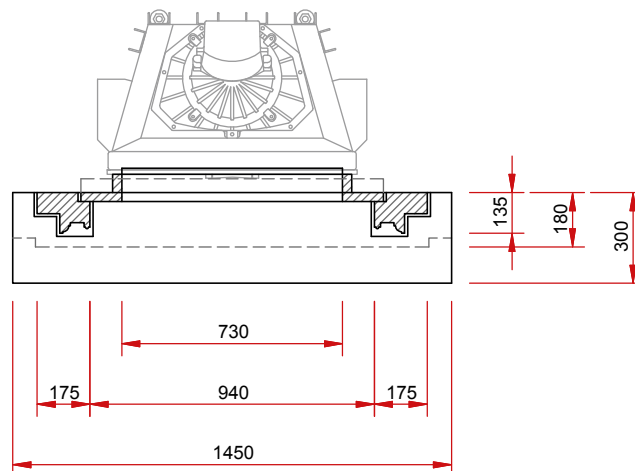

Изображение сверху М 1:25