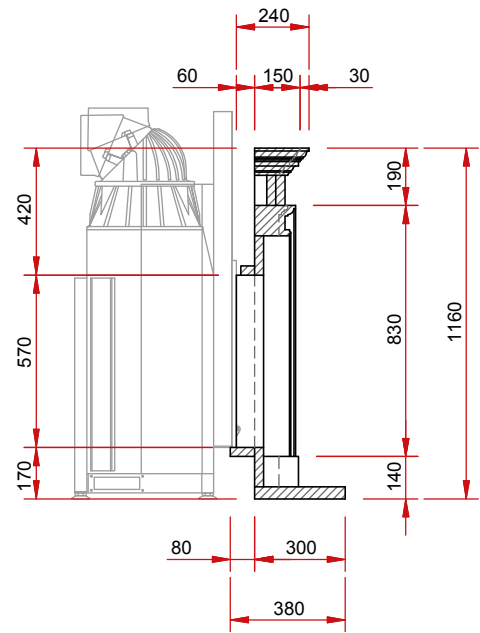

N3

Серия «Классика» из натурального камня

www.camina.de

Изображение фронт М 1:25

Боковое изображение М 1:25