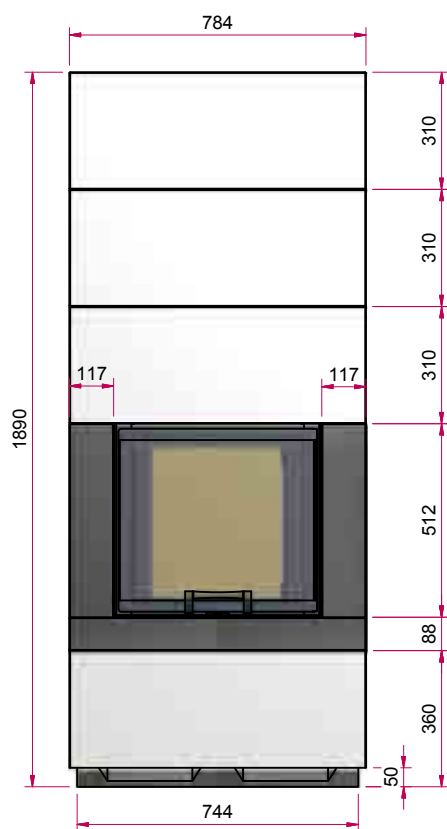

Sabbia

S15 со столешницей

Теплонакопительный камин

Изображение фронт М 1:20

Боковое изображение М 1:20

Изображение сверху М 1:20

S15

Теплонакопительный камин

Designbeton

S15

Теплонакопительный камин

Изображение фронт М 1:20

Боковое изображение М 1:20

Изображение сверху М 1:20