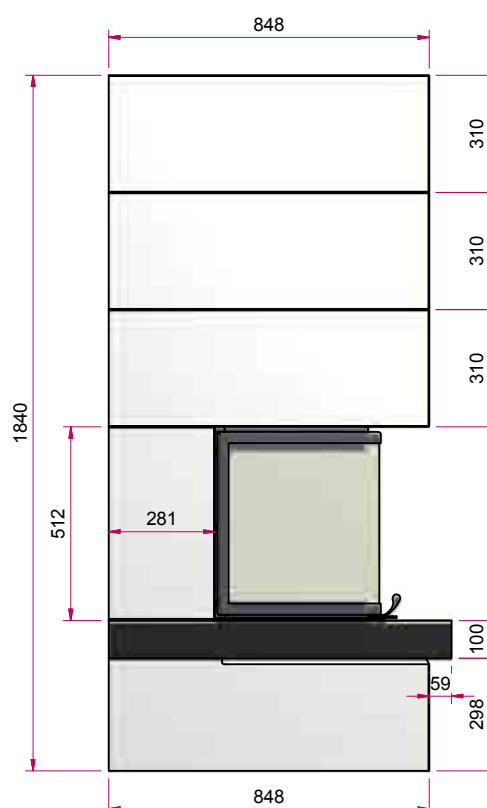

Sabbia

S15 со столешницей

Теплонакопительный камин

Изображение фронт М 1:20

Боковое изображение М 1:20

Изображение сверху М 1:20

S15

Теплонакопительный камин