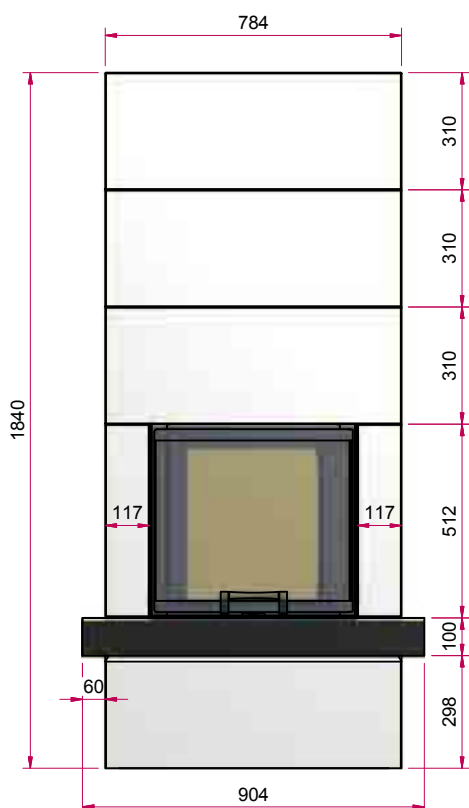

Sabbia

S15 со столешницей

Теплонакопительный камин

Изображение фронт М 1:20

Боковое изображение М 1:20

Изображение сверху М 1:20

S15

Теплонакопительный камин