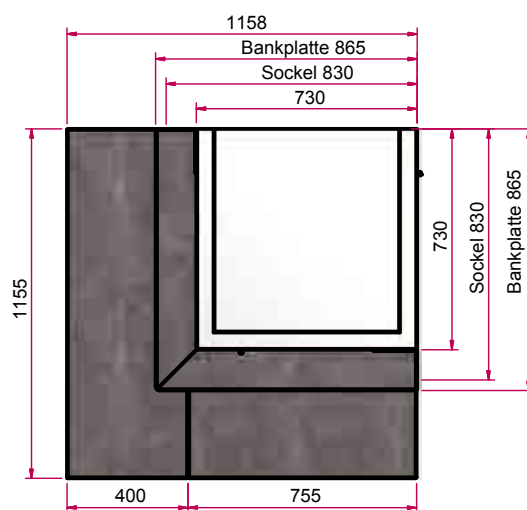

www.camina.de

Изображение фронт М 1:25

Боковое изображение М 1:25

Изображение сверху М 1:25

Тиражирование, в том числе частичных деталей, только с нашего разрешения. Возможны технические изменения.

All illustrations and drawings are copyrighted. Utilisation or publication, including individual details, only with our written approval. Technical data are subject to change without notice.