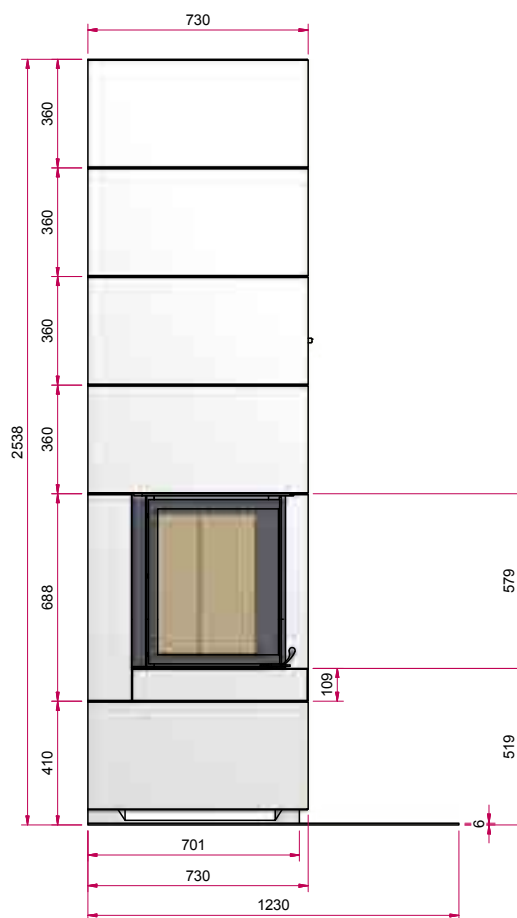

Теплоаккумуляторный камин

Изображение фронт М 1:25

Боковое изображение М 1:25

Изображение сверху М 1:25

S9 Высокая топка со столешницей

Теплонакопительный камин

www.Camina®.de

Возможная комплектация: