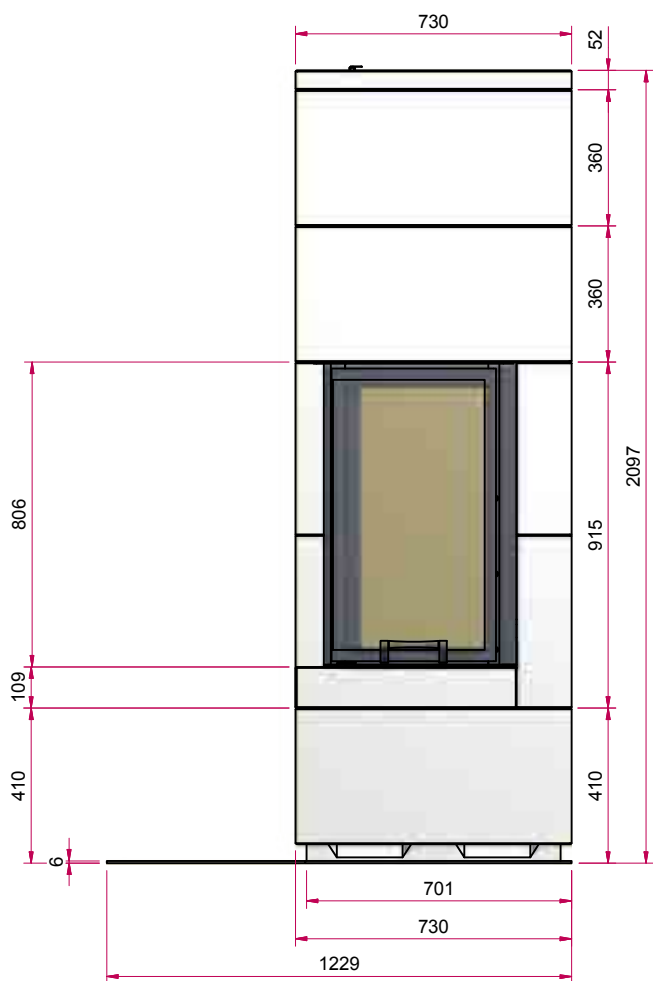

www.Schmid.ru

Искусственный
камень

Designbeton

S9 Высокая топка

Теплонакопительный камин

www.Camina.de

Изображение фронт М 1:20

Боковое изображение М 1:20