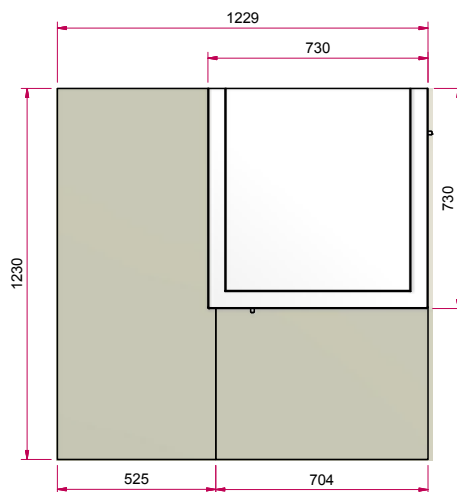

Теплоаккумуляторный камин

Изображение фронт М 1:25

Боковое изображение М 1:25

Изображение сверху М 1:25

S9 Высокая топка со столешницей

Теплонакопительный камин

www.Camina®.de

Возможная комплектация: