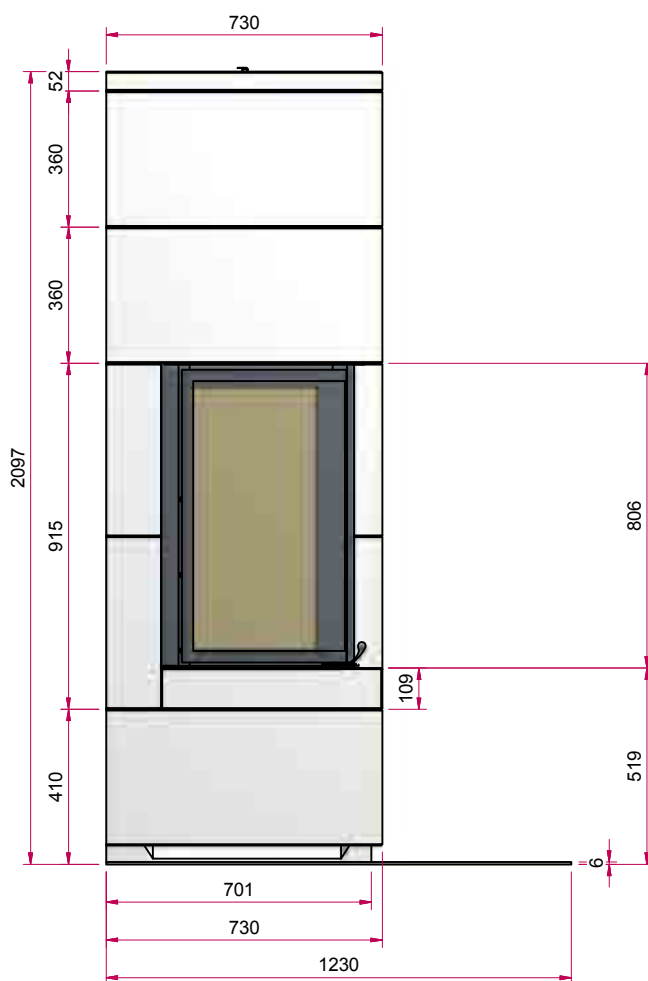

www.Schmid.ru

Искусственный
камень

Designbeton

S9 Высокая топка

Теплонакопительный камин

www.Camina.de

Изображение фронт М 1:20

Боковое изображение М 1:20