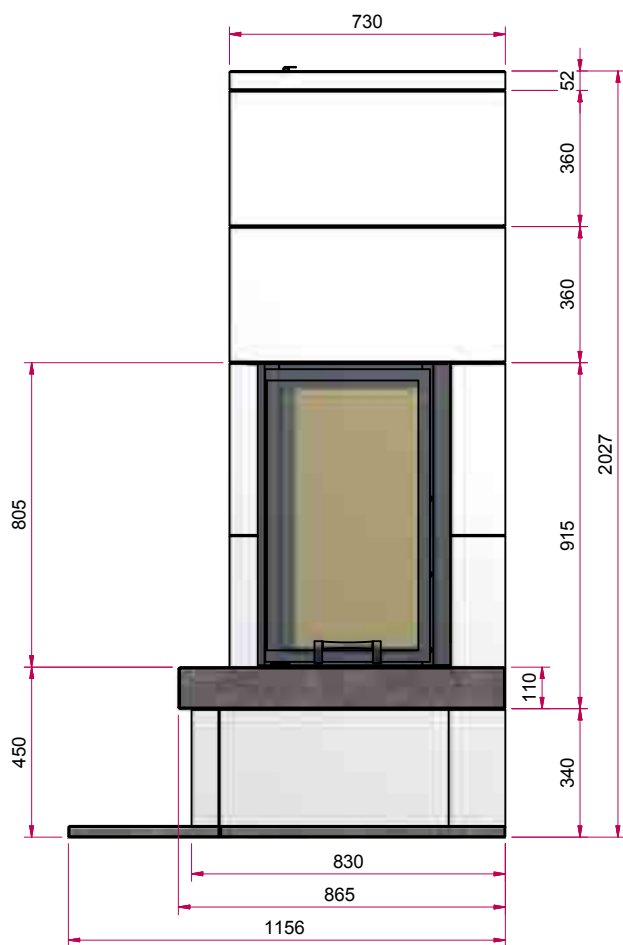

S9 Высокая топка со столешницей

Теплонакопительный камин

www.camina.de

Изображение фронт М 1:20

Боковое изображение М 1:20

Изображение сверху М 1:20

S9 Высокая топка

Теплонакопительный камин