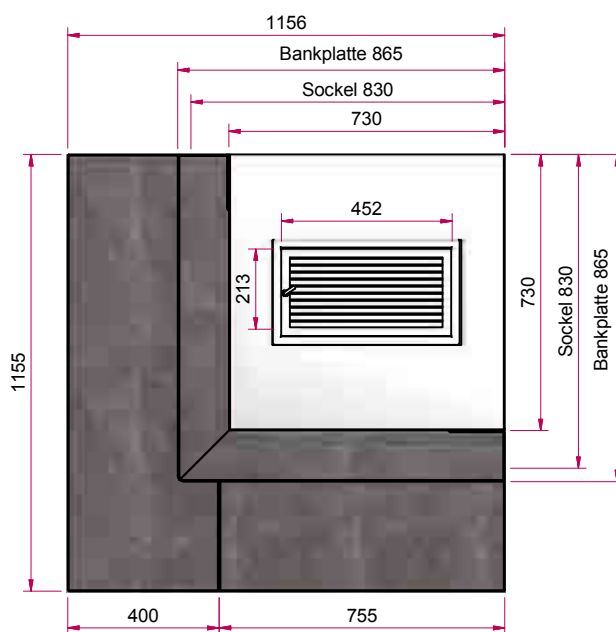

S9 Высокая топка со столешницей

Теплонакопительный камин

www.camina.de

Изображение фронт М 1:20

Боковое изображение М 1:20

Изображение сверху М 1:20

S9 Высокая топка

Теплонакопительный камин