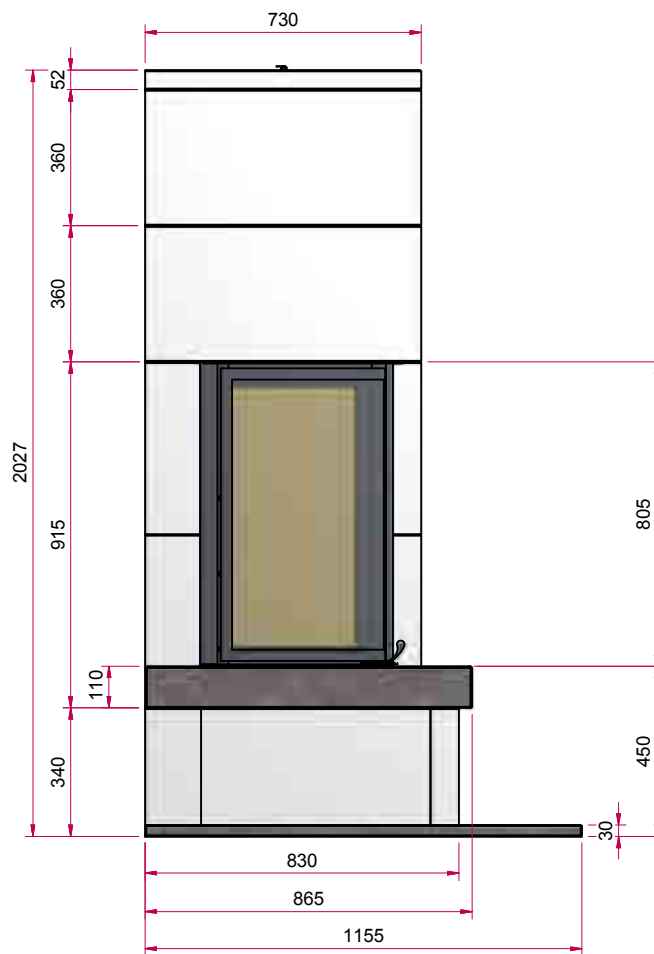

S9 Высокая топка со столешницей

Теплонакопительный камин

www.camina.de

Изображение фронт М 1:20

Боковое изображение М 1:20

Изображение сверху М 1:20

S9 Высокая топка

Теплонакопительный камин