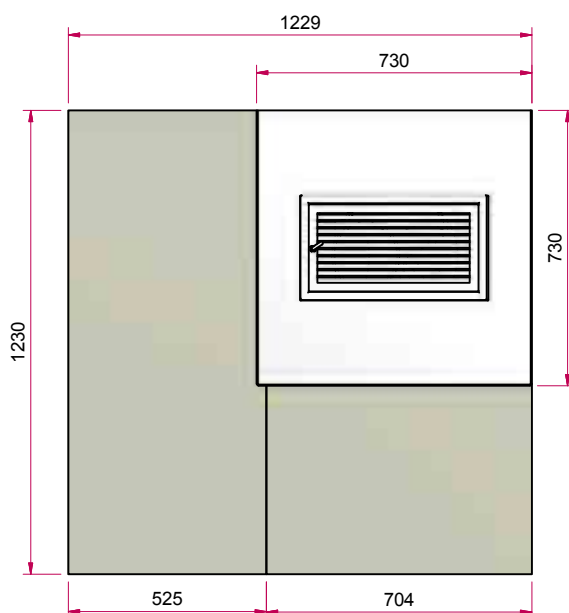

Тиражирование, в том числе частичных деталей, только с нашего разрешения. Возможны технические изменения.

All illustrations and drawings are copyrighted. Utilisation or publication, including individual details, only with our written approval. Technical data are subject to change without notice.