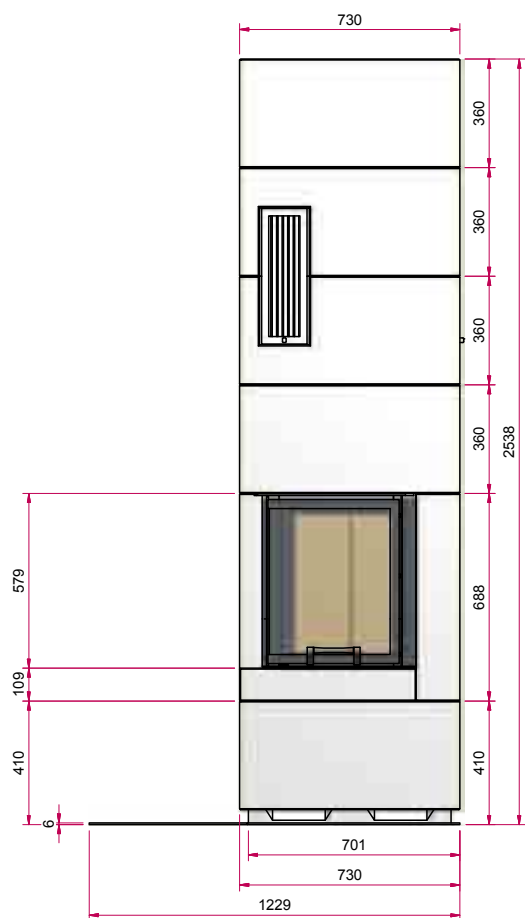

Теплоаккумуляторный камин

Изображение фронт М 1:25

Боковое изображение М 1:25

Изображение сверху М 1:25

S9 Высокая топка со столешницей

Теплонакопительный камин

www.Camina®.de

Возможная комплектация: