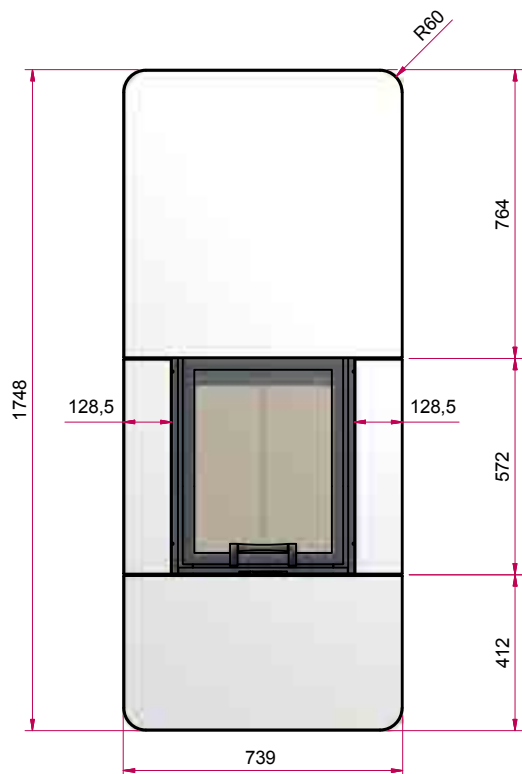

Front Kristall +

Дверца
с двойным

Каминная топка:

Lina 4557 GT h

www.Schmid.ru

Искусственный
камень

Designbeton

S19 Retro

Теплоаккумуляторный камин

www.camina.de

Изображение фронт М 1:20

Боковое изображение М 1:20

Изображение сверху М 1:20