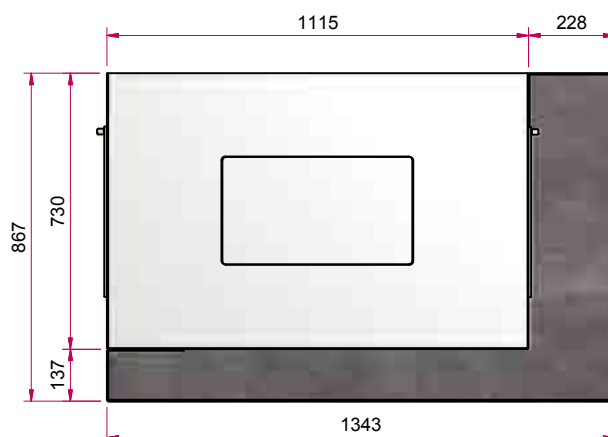

# S10 Высокая версия со столешницей

Теплонакопительный камин

www.Camina®.de

Изображение фронт М 1:20

Боковое изображение 40 1:20

Изображение сверху М 1:20

Тиражирование, в том числе частичных деталей, только с нашего разрешения. Возможны технические изменения.