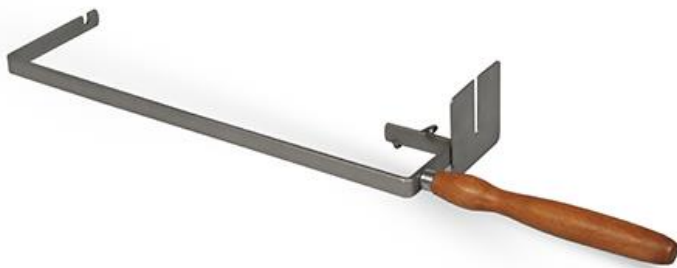

Вертел для гриля, длина 55 см.
Арт. № 210602

Вертел для гриля, длина 65 см.
Арт. № 210601

Подставка-держатель для вертела 65 см.
Арт. № 210301

Подставка-держатель для вертела 55 см.
Арт. № 210302

Боковой столик, фигурный.
Арт. № 211402

Боковой столик, прямой.
Арт. № 211401

Подвес для инструмента.
Арт. № 211201

Подвес для инструмента.
Арт. № 211202

Дополнительная
секция дымохода Atlas 40 см
Белый цвет Арт. № 21101210
Коричневый цвет Арт. № 21101212

Гриль - камень (гранит) 41 x 36 x 3 см
Арт. № 210103

Каминная решетка 43 x 36 см
Арт. № 211502

Котелок эмалированный. Объем 5 л.
Арт. № P011016

Подвес для котелка.
Арт. № 210303

Поворотный кронштейн (подставка для держателя
вертела и котелка).
Арт. № 210401

Мотор для вертела 220 В.
Арт. № P010101S

Мотор для вертела 1,5 в.
Арт. № P010101

Поворотный кронштейн.
Арт. № 210401

Решетка 42 x 35 см.
Арт. № 210101

Решетка из нержавеющей стали с поддоном для
жира.
Арт. № 210102