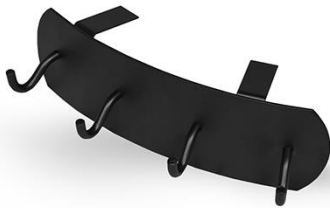

Вертел для гриля, длина 55 см.
Арт. № 210602

Вертел для гриля, длина 65 см.
Арт. № 210601

Подставка-держатель для вертела 65 см.
Арт. № 210301

Подставка-держатель для вертела 55 см.
Арт. № 210302

Боковой столик, фигурный.
Арт. № 211402

Боковой столик, прямой.
Арт. № 211401

Подвес для инструмента.
Арт. № 211201

Подвес для инструмента.
Арт. № 211202

Дополнительная
секция дымохода Atlas 40 см
Белый цвет Арт. № 21101210
Коричневый цвет Арт. № 21101212

Гриль - камень (гранит) 41 x 36 x 3 см
Арт. № 210103

Каминная решетка 43 x 36 см
Арт. № 211502

Котелок эмалированный. Объем 5 л.
Арт. № P011016

Подвес для котелка.
Арт. № 210303

Поворотный кронштейн (подставка для держателя
вертела и котелка).
Арт. № 210401

Мотор для вертела 220 В.
Арт. № P010101S

Мотор для вертела 1,5 в.
Арт. № P010101

Поворотный кронштейн.
Арт. № 210401

Решетка 42 x 35 см.
Арт. № 210101

Решетка из нержавеющей стали с поддоном для
жира.
Арт. № 210102