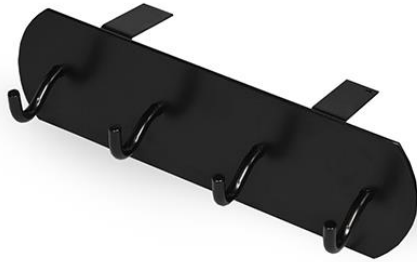

Вертел для гриля, длина 55 см.
Арт. № 210602

Вертел для гриля, длина 65 см.
Арт. № 210601

Подставка-держатель для вертела 65 см.
Арт. № 210301

Подставка-держатель для вертела 55 см.
Арт. № 210302

Боковой столик, фигурный.
Арт. № 211402

Боковой столик, прямой.
Арт. № 211401

Подвес для инструмента.
Арт. № 211201

Подвес для инструмента.
Арт. № 211202

Дополнительная
секция дымохода Atlas 40 см
Белый цвет Арт. № 21101210
Коричневый цвет Арт. № 21101212

Гриль - камень (гранит) 41 x 36 x 3 см
Арт. № 210103

Каминная решетка 43 x 36 см
Арт. № 211502

Котелок эмалированный. Объем 5 л.
Арт. № P011016

Подвес для котелка.
Арт. № 210303

Поворотный кронштейн (подставка для держателя
вертела и котелка).
Арт. № 210401

Мотор для вертела 220 В.
Арт. № P010101S

Мотор для вертела 1,5 в.
Арт. № P010101

Поворотный кронштейн.
Арт. № 210401

Решетка 42 x 35 см.
Арт. № 210101

Решетка из нержавеющей стали с поддоном для
жира.
Арт. № 210102