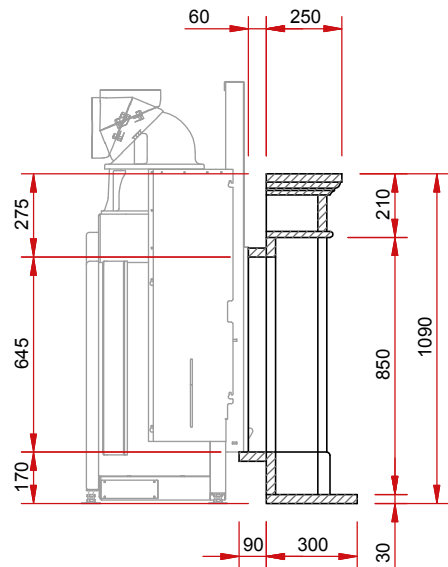

N13

Серия «Классика» из натурального камня

Изображение фронт М 1:25

Боковое изображение М 1:25