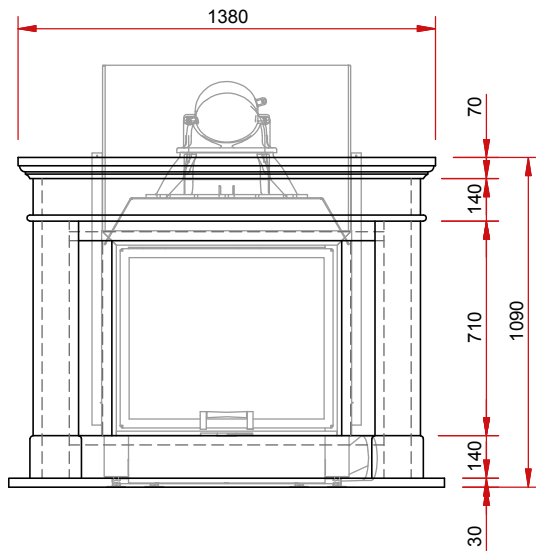

N13

Серия «Классика» из натурального камня

Изображение фронт М 1:25

Боковое изображение М 1:25