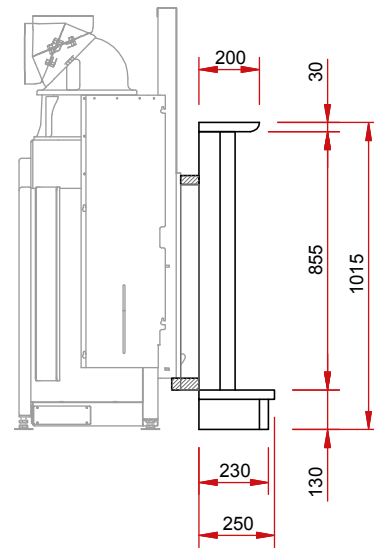

# N26 Bruselas

Серия «Классика» из натурального камня

Изображение фронт М 1:25

Боковое изображение М 1:25

Изображение сверху М 1:25