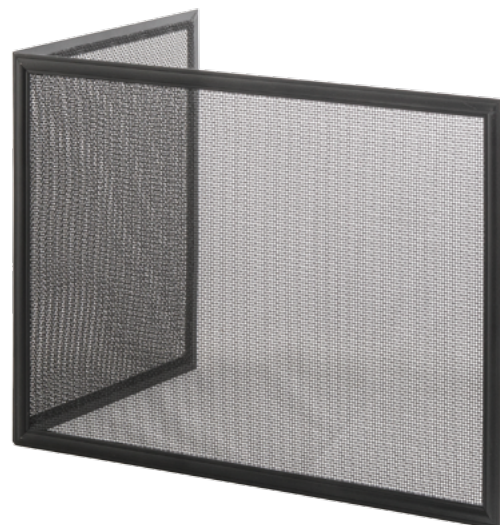

Funkenschutzgitter
Fire guard

- aus Stahlblech, pulverbeschichtet
- zwei-teiliger Funkenschutz
- mit Drahtgeflecht
- Flügel links oder rechts verwendbar
- standfest
- Maße Front: B 70 x H 50 cm
- Maße Seitenflügel: B 40 cm x H 50 cm
- max. Breite 110 cm (aufgeklappt)
- max. Tiefe 40 cm
- Gewicht: 4,7 kg

- sheet steel, powder-coated
- two-fold fire screen
- mesh lining
- side panel can be used left or right
- stable
- dimensions front panel: W 70 x H 50 cm
- dimensions side panel: W 40 cm x H 50 cm
- max. width 110 cm (unfolded)
- max. depth 40 cm
- weight: 4.7 kg

52247-028 Schwarz / Glimmer

52247-028 black / mica