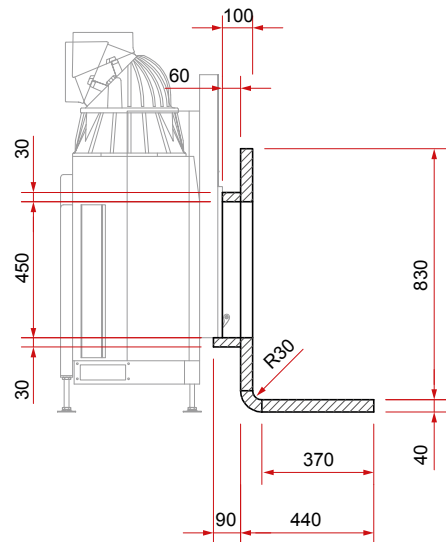

www.camina.de

Изображение фронт М 1:25

Боковое изображение М 1:25

Изображение сверху М 1:25

Тиражирование, в том числе частичных деталей, только с нашего разрешения. Возможны технические изменения.

All illustrations and drawings are copyrighted. Utilisation or publication, including individual details, only with our written approval. Technical data are subject to change without notice.