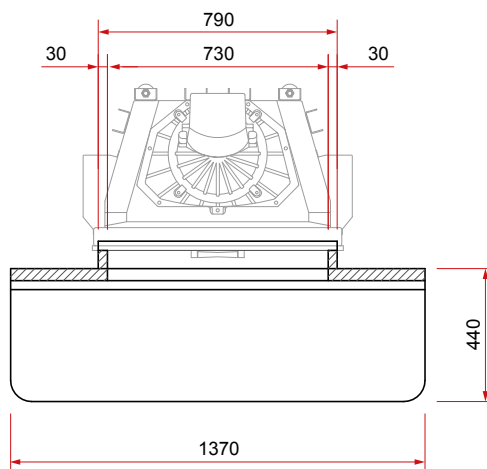

www.camina.de

Изображение фронт М 1:25

Боковое изображение М 1:25

Изображение сверху М 1:25

Тиражирование, в том числе частичных деталей, только с нашего разрешения. Возможны технические изменения.

All illustrations and drawings are copyrighted. Utilisation or publication, including individual details, only with our written approval. Technical data are subject to change without notice.