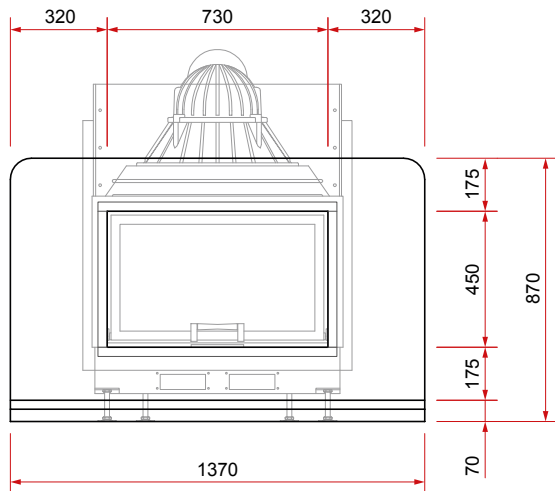

www.camina.de

Изображение фронт М 1:25

Боковое изображение М 1:25

Изображение сверху М 1:25

Тиражирование, в том числе частичных деталей, только с нашего разрешения. Возможны технические изменения.

All illustrations and drawings are copyrighted. Utilisation or publication, including individual details, only with our written approval. Technical data are subject to change without notice.