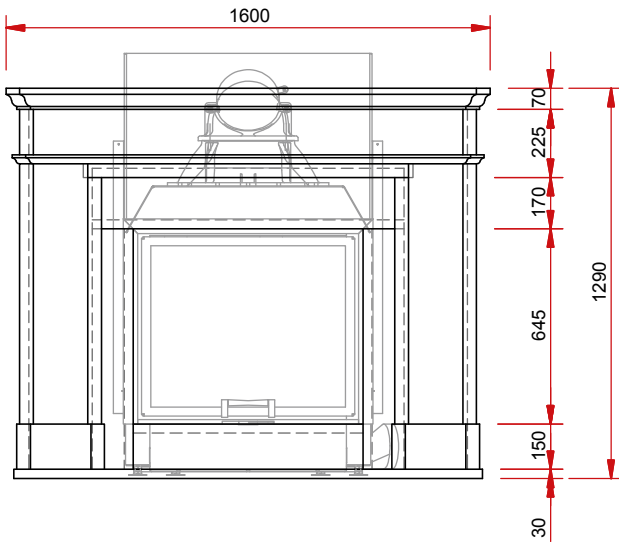

www.camina.de

Изображение фронт М 1:25

Боковое изображение М 1:25

Изображение сверху М 1:25

Тиражирование, в том числе частичных деталей, только с нашего разрешения. Возможны технические изменения.

All illustrations and drawings are copyrighted. Utilisation or publication, including individual details, only with our written approval. Technical data are subject to change without notice.