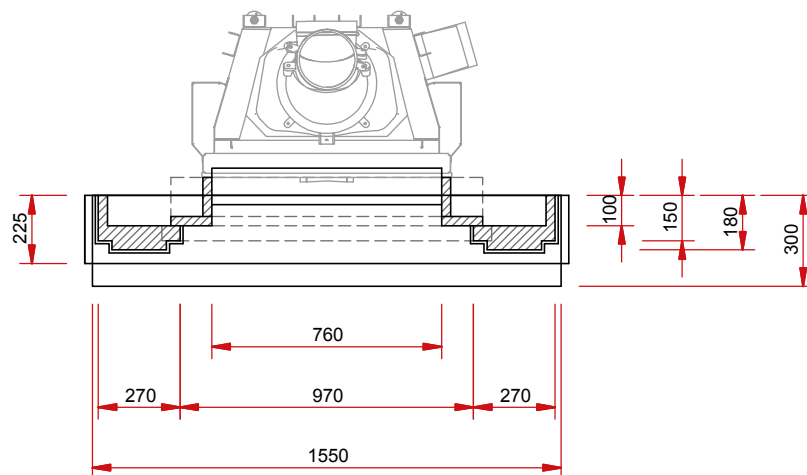

www.camina.de

Изображение фронт М 1:25

Боковое изображение М 1:25

Изображение сверху М 1:25

Тиражирование, в том числе частичных деталей, только с нашего разрешения. Возможны технические изменения.

All illustrations and drawings are copyrighted. Utilisation or publication, including individual details, only with our written approval. Technical data are subject to change without notice.