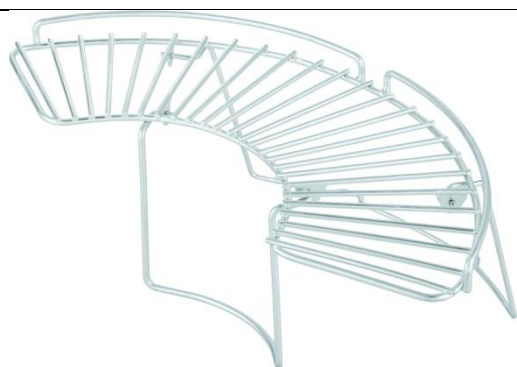

Керамический противень с ручками.
Арт. № 25074

Крепление для аксессуаров для угольного гриля
Rosle.
Арт. № 25041

Второй уровень решетки для угольных грилей
Rosle.
Арт. № 25023

Боковой столик для угольного гриля.
Арт. № 25025

Набор из 5 крючков для аксессуаров.
Арт. № 25024

Чехол для угольных грилей.
Ø 50 см Арт. № 25020
Ø 60 см Арт. № 25021

Чехол для газовых грилей Videro
G3, G3-S Арт. № 25309
G4, G4-S Арт. № 25329