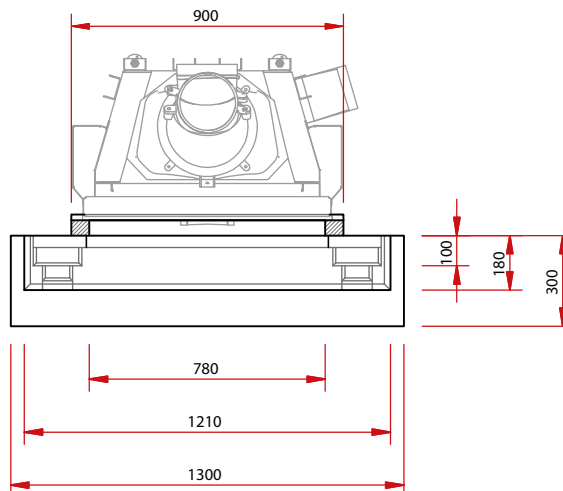

# N22

Серия «Классика» из натурального камня

www.camina.de

Изображение фронт М 1:25

Боковое изображение М 1:25

Изображение сверху М 1:25

Тиражирование, в том числе частичных деталей, только с нашего разрешения. Возможны технические изменения.