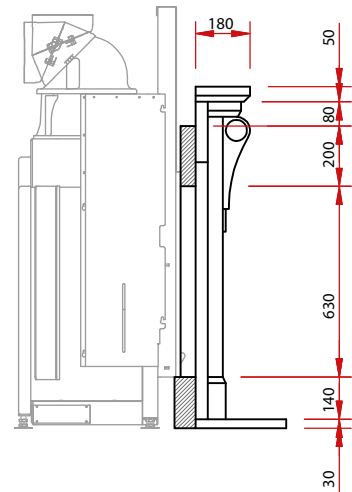

# N22

Серия «Классика» из натурального камня

www.camina.de

Изображение фронт М 1:25

Боковое изображение М 1:25

Изображение сверху М 1:25

Тиражирование, в том числе частичных деталей, только с нашего разрешения. Возможны технические изменения.