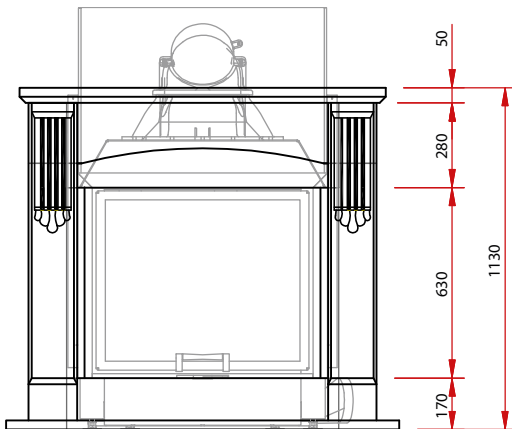

# N22

Серия «Классика» из натурального камня

www.camina.de

Изображение фронт М 1:25

Боковое изображение М 1:25

Изображение сверху М 1:25

Тиражирование, в том числе частичных деталей, только с нашего разрешения. Возможны технические изменения.