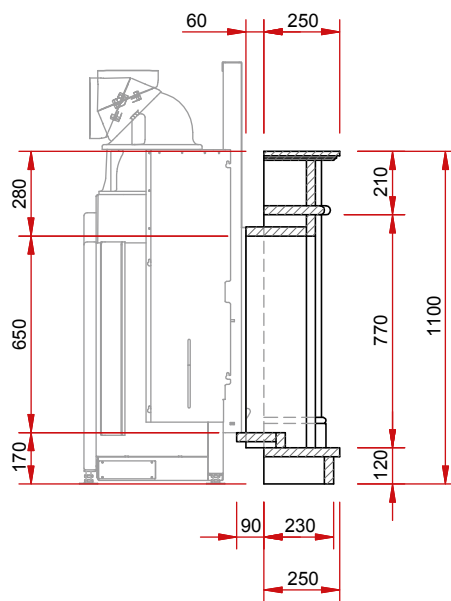

N29 Merida

Серия «Классика» из натурального камня

Изображение фронт М 1:25

Боковое изображение М 1:25