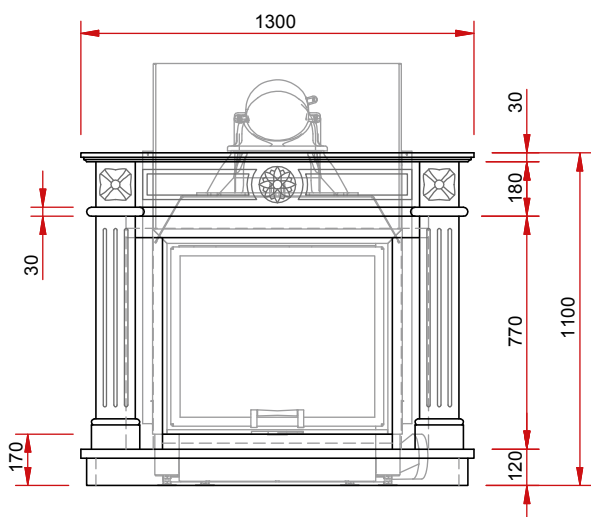

N29 Merida

Серия «Классика» из натурального камня

Изображение фронт М 1:25

Боковое изображение М 1:25