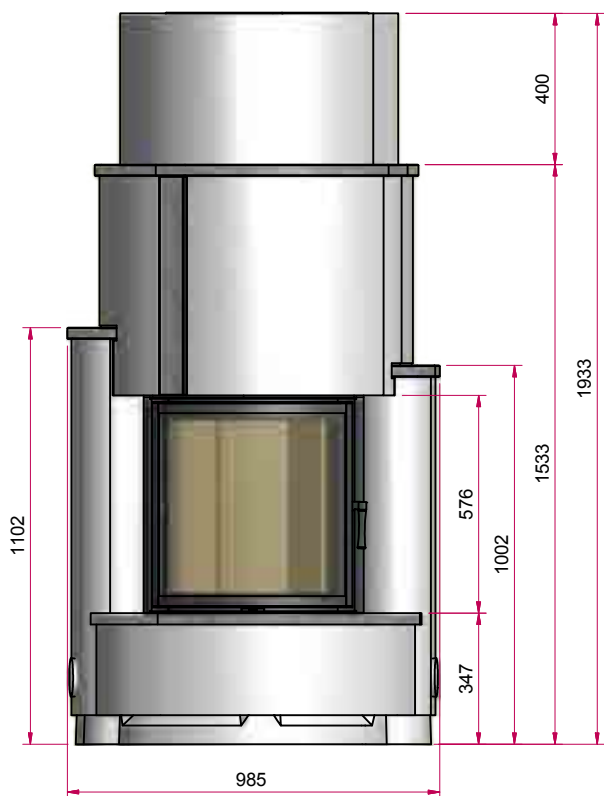

# S5 Eck

Теплонакопительный камин

www.Camina®.de

Возможная комплектация:

Deco

Позолота, хром

Гальваника  
всей видимой  
части

Открытие  
дверцы вверх

# S5 Eck

Теплоаккумуляторный камин

Изображение фронт М 1:20

Боковое изображение М 1:20

Изображение сверху М 1:20