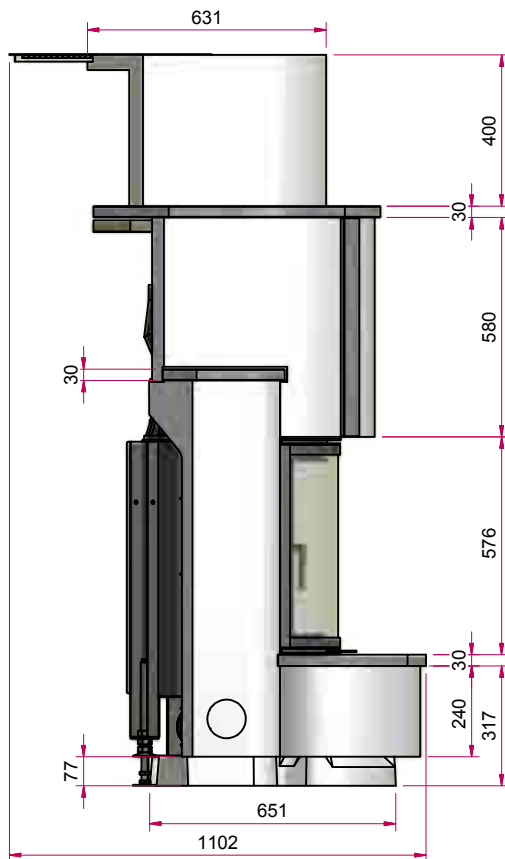

# S5 Eck

Теплонакопительный камин

www.Camina®.de

Возможная комплектация:

Deco

Позолота, хром

Гальваника  
всей видимой  
части

Открытие  
дверцы вверх

# S5 Eck

Теплоаккумуляторный камин

Изображение фронт М 1:20

Боковое изображение М 1:20

Изображение сверху М 1:20