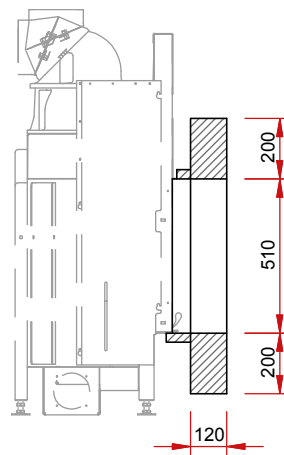

# N8

Серия «Классика» из натурального камня

www.camina.de

Изображение фронт М 1:25

Боковое изображение М 1:25

Изображение сверху М 1:25

Тиражирование, в том числе частичных деталей, только с нашего разрешения. Возможны технические изменения.