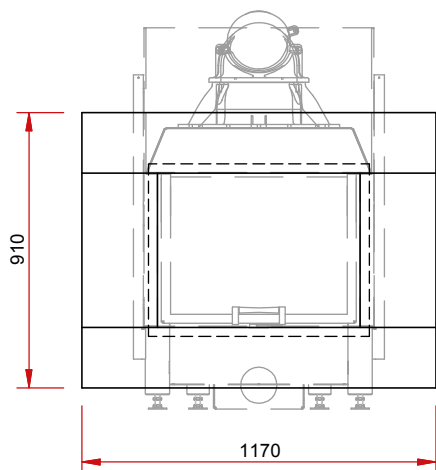

# N8

Серия «Классика» из натурального камня

www.camina.de

Изображение фронт М 1:25

Боковое изображение М 1:25

Изображение сверху М 1:25

Тиражирование, в том числе частичных деталей, только с нашего разрешения. Возможны технические изменения.