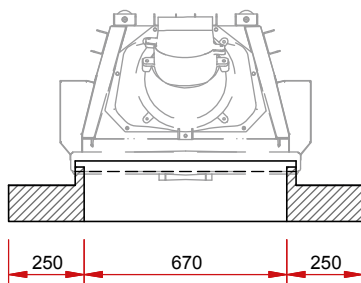

# N8

Серия «Классика» из натурального камня

www.camina.de

Изображение фронт М 1:25

Боковое изображение М 1:25

Изображение сверху М 1:25

Тиражирование, в том числе частичных деталей, только с нашего разрешения. Возможны технические изменения.