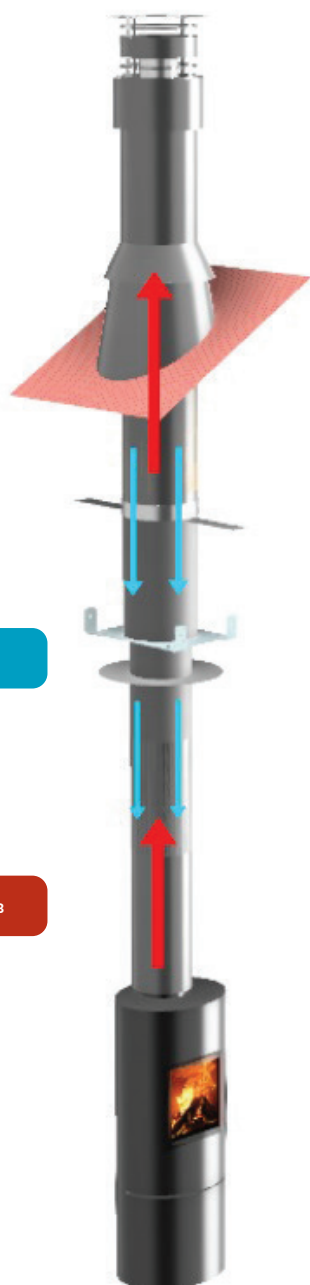

Schiedel SIRIUS

Прайс-лист

SCHIEDEL

Идеальное сочетание печи и дымохода,
созданное специально для вашего дома.

www.schiedel.ru

Преимущества Schiedel SIRIUS:

- готовое системное решение с единой гарантией;
- подача воздуха и отвод дымовых газов через дымоход, что даёт гибкость в расположении;
- Perimeter Smooth Air подчёркивает уникальный стиль системы (места соединений без хомутов)
- испытана в соответствии с самыми высокими европейскими стандартами;
- регулируемая труба для последующей установки печи (печь можно устанавливать уже на этапе отделки помещения);
- максимальная противопожарная защита за счет уникальной конструкции дымохода;
- исключительно малые пожаробезопасные расстояния до горючих материалов экономят место и добавляют варианты при установке системы.

ЦЕНА ЗА ВСЮ СИСТЕМУ:

от 423 657 ₽

от 505 729 ₽

от 592 690 ₽

Приток воздуха

Отвод дымовых газов

SIRIUS I

Большое переднее окно

SIRIUS 3

Дополнительные боковые окна для обзора на 180°

SIRIUS 3G

Большое переднее стекло с дополнительным боковым остеклением и чёрная стеклянная дверца

Для подбора оптимальной комплектации обратитесь к специалистам Schiedel